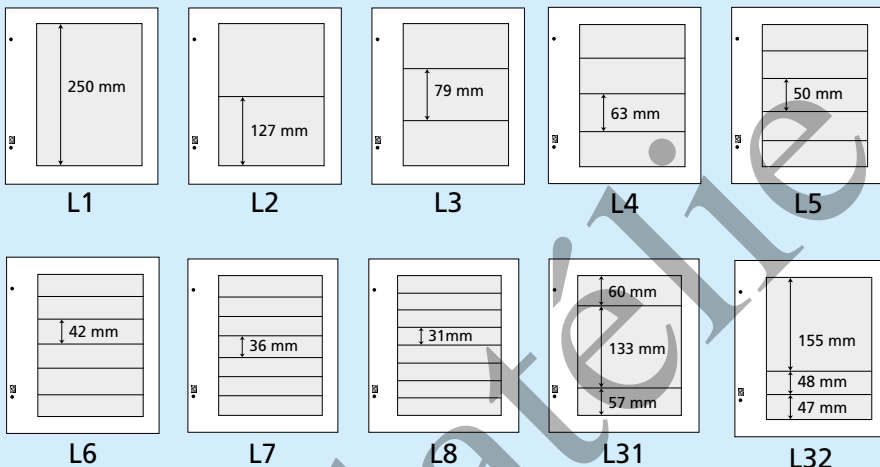

Gaines D, FLEXIBEL (DAVO-L) et Protection

Gaines DAVO-L pour reliures DAVO LUXE ou STANDARD

Pour enrichir votre collection avec des acquisitions personnelles, les feuillets DAVO-L sont la solution.

Une pochette transparente d'un format utile de 190 x 250 mm collée sur une feuille 1250K Luxe. (Feuille blanche avec cadre noir d'un format de 275 x 310 mm.)

La perforation convient parfaitement aux reliures LUXE et STANDARD.

Les 5 feuilles identiques **20,00**
La feuille DAVO-L **4,50**

Assortiment de 10 feuilles (L1 à L32)
(une feuille de chaque modèle)
prix **38,00**

Gaines D(documents)

Gaines transparentes (275x310 mm) à 1, 2, 3 ou 4 compartiments (D1, D2, D3, D4) de format identique aux feuilles de votre album de pays. Elles permettent le classement de tous vos documents dans votre album préimprimé: FDC, enveloppes, cartes souvenir, cartes postales, cartes maximum, entiers postaux, FDS, etc.

Par 10 gaines D1, D2, D3 ou D4 **20,00**