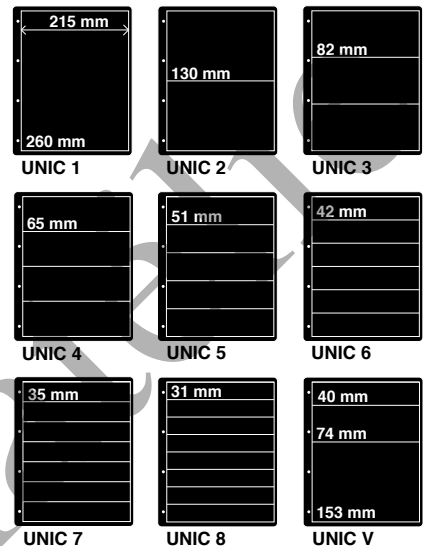

UNIC

Feuilles de classement offrant de nombreuses possibilités:

Selon votre choix, les feuilles sont disponibles avec 1, 2, 3, 4, 5, 6, 7 ou 8 bandes ou en assortiment varié.

Feuilles classeurs TWIN

Feuilles (25x31 cm) en matière plastique rigide sans plastifiant, de couleur **noire**, munies de bandes transparentes **sur les 2 faces**. Au choix, de 1 à 8 bandes ou bandes variées. Paquet de

5 feuilles TWIN identiques 15,00
9 feuilles TWIN assorties 24,00

Feuilles blanches TWIN

Feuilles en carton (250 grs.) au format 25x31 cm. Fond blanc avec quadrillage gris léger ou cadre noir. Paquet de **10 feuilles** quadrillées

(réf. 250R) 11,00
10 feuilles avec cadre noir (réf. 250K) 11,00

Feuilles classeurs CRISTAL

Feuilles (25x31 cm) en matière transparente rigide sans plastifiant avec, au choix, 1 à 8 bandes. Pour vos pièces philatéliques de toutes dimensions dont vous désirez observer le verso. Paquet de

5 feuilles CRISTAL identiques 12,00
8 feuilles CRISTAL assorties 18,00

Intercalaires KOSMOS

En carton blanc (190 grs.), séparation pour les feuilles transparentes KOSMOS. Au format 25x31 cm.

Paquet de 10 intercalaires KOSMOS blanc 10,00

Feuilles classeurs UNIC

Feuilles à coins arrondis (24x30 cm), en carton épais de belle qualité, de couleur **noire**, munies sur une face de bandes transparentes. Au choix de 1 à 8 bandes ou bandes variées. Les bandes ne sont pas soudées latéralement ce qui permet un classement très rapide et sans danger. Paquet de

5 feuilles UNIC identiques 12,00
9 feuilles UNIC assorties 21,00

Feuilles blanches KOSMOS UNIC

Feuilles neutres (190 grs.) à coins arrondis au format 24x30 cm. Fond blanc avec au choix quadrillage gris léger ou cadre noir.

Paquet de 10 feuilles quadrillées (réf. 190R) 10,00
Paquet de 10 feuilles avec cadre noir (réf. 190K) 10,00

Feuilles DAVO blanches A4

Pour la présentation de collections lors des expositions. Des feuilles (170 grs.) idéales pour les expositions et la personnalisation de votre collection. Ces feuilles conviennent pour toutes imprimantes ou machine à écrire. Glissez ces feuilles (sans perforations latérales) dans des gaines transparentes A4 pour les conserver dans une reliure KOSMOS

Paquet de 20 A4 quadrillées 12,00
Paquet de 20 A4 avec cadre noir 12,00

Gaine-enveloppe KOSMOS A4

Gaine transparente en plastique souple. Vous y glisserez tout document et vos informations personnelles sur des feuilles A4. Paquet de

10 gaines KOSMOS A4 11,00