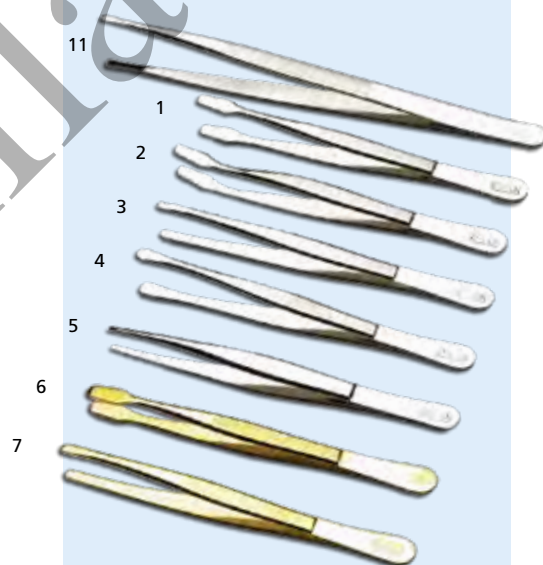

## Pincés DAVO

Pince de qualité avec une finition excellente, longueur 12 cm.

1. bout carré (53)
2. bout carré recourbé (54)
3. bout étroit (57)
4. bout rond (58)
5. bout pointu (60) **6,00**

### Pincés dorés:

6. bout carré (43)
7. bout étroit (47) **11,00**

### Pince Luxe:

11. bout étroit 15 cm **11,00**

Chaque pince est fournie avec son étui de protection.